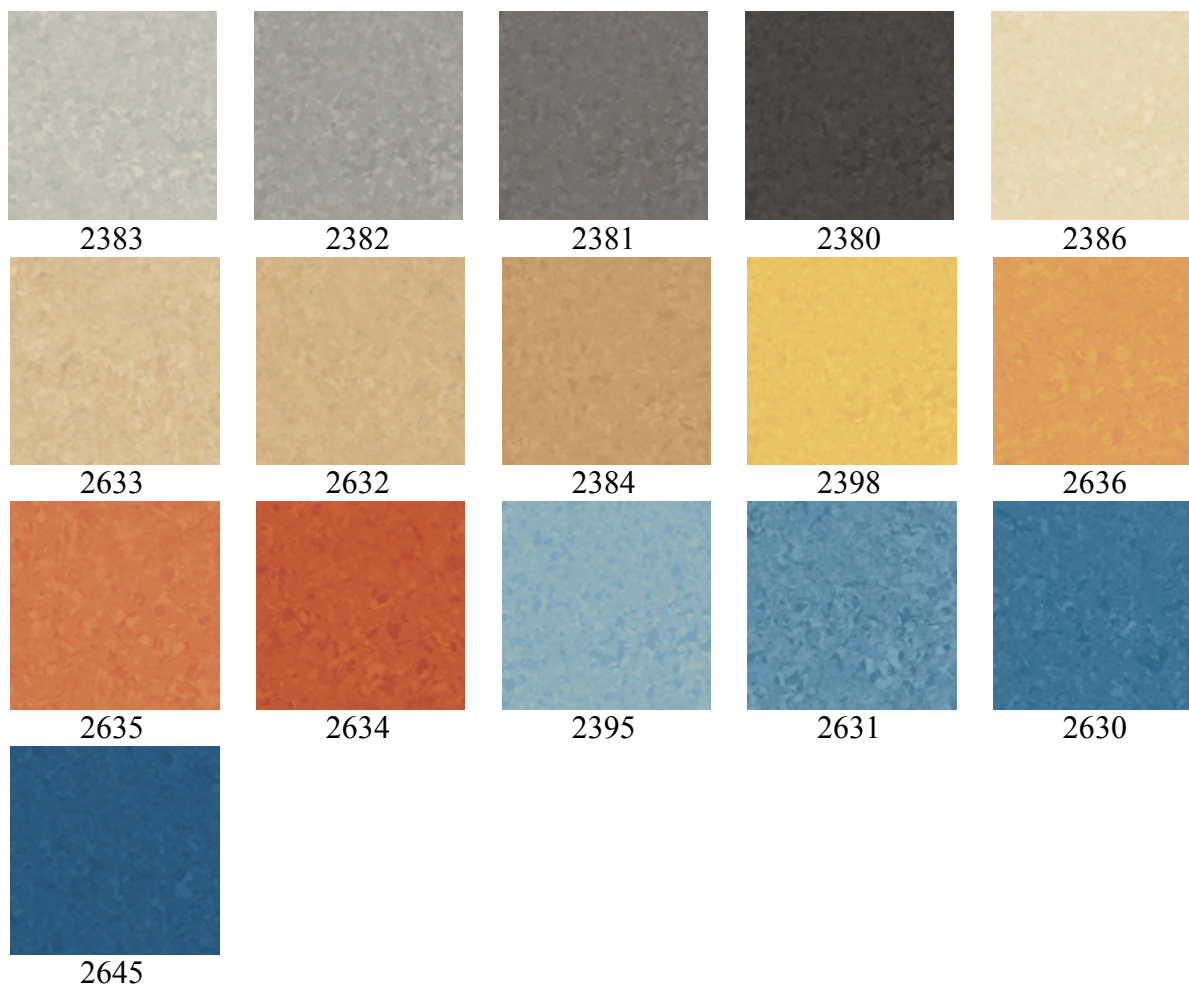

Produktový list

Noraplan® logic

Gumová podlahová krytina pre náročné použitie, s dizajnom troch harmonicky ladiacich farebných komponentov.

 ± -2.0 mm

Artikel 1230

 ~ 1,22 m x 15 m

Artikel 2230

 ~ 610 mm x 610 mm